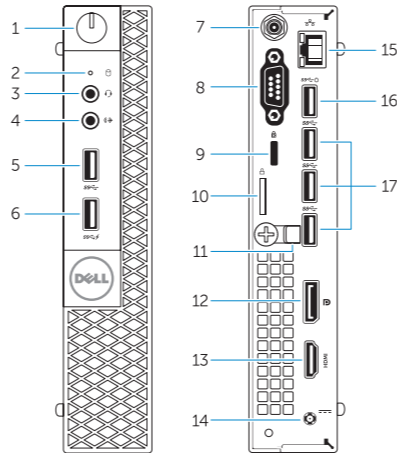

Product support and manuals

Manual dan dukungan produk

Soporte del producto y manuales

Hỗ trợ sản phẩm và sách hướng dẫn

دعم المنتج والدلائل

Contact Dell

Hubungi Dell | Póngase en contacto con Dell

Liên hệ Dell | Dell الاتصال بـ

Regulatory and safety

Regulasi dan keselamatan | Normativa y seguridad

Regulatory model

Model regulatori | Modelo normativo

Model quy định | الموديل التنظيمي

Regulatory type

Jenis regulatori | Tipo normativo

Loại quy định | النوع التنظيمي

Computer model

Model komputer | Modelo de equipo

Model máy tính | موديل الكمبيوتر

Dell.com/support

Dell.com/support/manuals

Dell.com/support/windows

Dell.com/contactdell

Dell.com/regulatory_compliance

D10U

D10U001

OptiPlex 7040M

Locate Dell apps

Mencari aplikasi Dell | Localice las aplicaciones Dell

Xác định vị trí các ứng dụng Dell | تحديد موقع تطبيقات Dell

Dell Product Registration

Register your computer

Daftarkan komputer Anda

Registre el equipo

Đăng ký máy tính của bạn

تسجيل الكمبيوتر

Dell SupportAssist

Check and update your computer

Periksa dan perbarui komputer Anda

Busque actualizaciones para su equipo

Kiểm tra và cập nhật máy tính của bạn

التحقق من الكمبيوتر الخاص بك وتحديثه

Features

Fitur | Funciones | Tính năng | الميزات

1. Tombol daya/Lampu daya
2. Lampu aktivitas hard disk
3. Konektor mikrofon
4. Konektor jalur output
5. Konektor USB 3.0
6. Konektor USB 3.0 dengan PowerShare
7. Konektor SMA Antena (opsional)
8. Konektor Serial/PS2/VGA/DisplayPort (opsional)
9. Slot kabel pengaman
10. Ring gembok
11. penahan kabel
12. Konektor DisplayPort
13. Konektor HDMI
14. Konektor daya
15. Konektor jaringan
16. Konektor USB 3.0 (Mendukung Menghidupkan Daya Pintar)
17. Konektor USB 3.0

1. Nút nguồn/Đèn nguồn
2. Đèn hoạt động ổ đĩa cứng
3. Đầu nối micrô
4. Đầu nối ngõ ra
5. Đầu nối USB 3.0
6. Đầu nối USB 3.0 với tính năng PowerShare
7. Đầu nối ăng-ten SMA (tùy chọn)
8. Đầu nối Serial/PS2/VGA/DisplayPort (tùy chọn)
9. Khe cáp bảo vệ
10. Vòng gắn khóa
11. giá đỡ cáp
12. Đầu nối DisplayPort
13. Đầu nối HDMI
14. Đầu nối nguồn
15. Đầu nối mạng
16. Đầu nối USB 3.0 (hỗ trợ Bật nguồn thông minh)
17. Đầu nối USB 3.0

1. Power button/Power light
2. Hard-drive activity light
3. Microphone connector
4. Line-out connector
5. USB 3.0 connector
6. USB 3.0 connector with PowerShare
7. Antenna SMA connector (optional)
8. Serial/PS2/VGA/DisplayPort connector (optional)
9. Security-cable slot
10. Padlock ring
11. cable holder
12. DisplayPort connector
13. HDMI connector
14. Power connector
15. Network connector
16. USB 3.0 connector (Supports Smart Power On)
17. USB 3.0 connectors

1. Botón de alimentación/indicador de alimentación
2. Indicador luminoso de actividad de la unidad del disco duro
3. Conector para micrófono
4. Conector de línea de salida
5. Conector USB 3.0
6. Conector USB 3.0 con PowerShare
7. Conector de antena SMA (opcional)
8. Conector de DisplayPort/VGA/PS2/Serial (opcional)
9. Ranura del cable de seguridad
10. Anillo del candado
11. soporte para el cable
12. Conector DisplayPort
13. Conector HDMI
14. Conector de alimentación
15. Conector de red
16. Conector USB 3.0 (compatible con la función de encendido inteligente)
17. Conectores USB 3.0

1. زر التشغيل/مصباح التشغيل
2. مصباح نشاط محرك الأقراص الثابتة
3. موصل الميكروفون
4. موصل الخرج
5. موصل USB 3.0
6. موصل USB 3.0 المزود بـ PowerShare
7. موصل هوائي SMA (اختياري)
8. موصل تسلسلي/PS2/VGA/DisplayPort (اختياري)
9. فتحة كبل الأمان
10. حلقة القفل
11. حامل الكابل
12. موصل DisplayPort
13. موصل HDMI
14. موصل التيار
15. موصل الشبكة
16. موصل USB 3.0 (تدعم التشغيل الذكي)
17. موصل USB 3.0

0TTVXJA00

© 2015 Dell Inc.

© 2015 Microsoft Corporation.

Printed in China.

2015-08